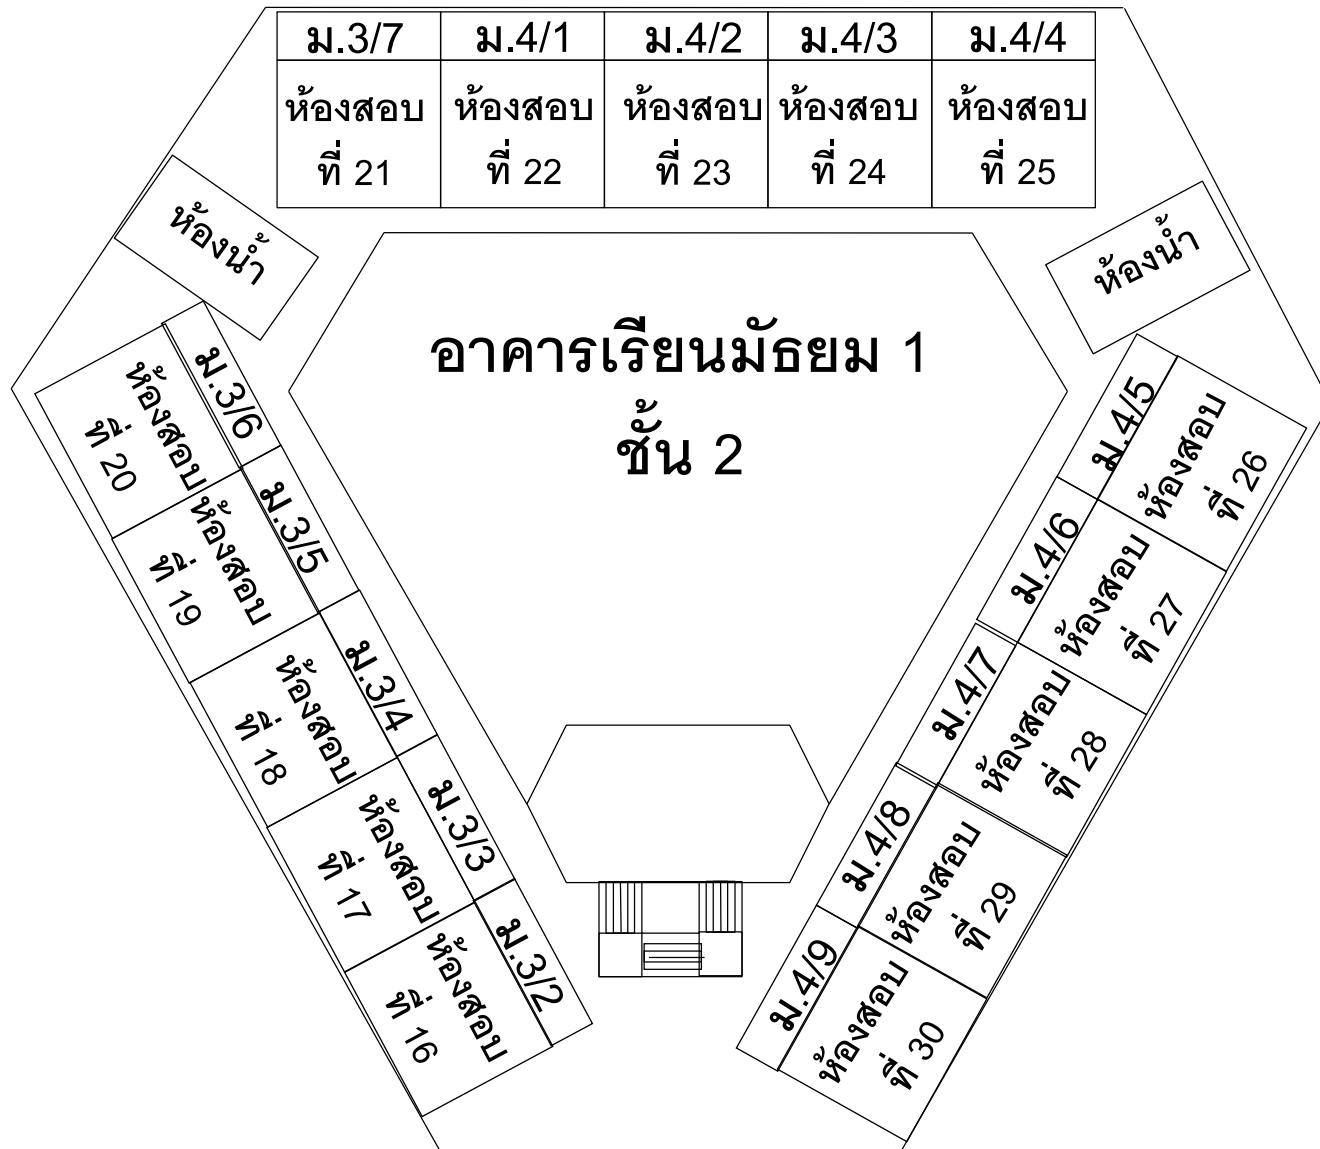

แผนผังอาคารเรียนมัธยม 1 ชั้น 1

แผนผังอาคารเรียนมัธยม 1 ชั้น 2

แผนผังอาคารมัธยม 2 ชั้น 2

ห้องน้ำหญิง	โสตทัศนูปกรณ์	ห้องขงจื่อ	อุปกรณ์วิทยาศาสตร์	ห้องน้ำชาย
ห้อง ม.5/2 ห้องสอบที่ 32	อาคารเรียนมัธยม 2 ชั้น 2			ห้อง ม.5/1 ห้องสอบที่ 31
Labวิทยาศาสตร์				Labวิทยาศาสตร์

แผนผังอาคารมัธยม 2 ชั้น3

ห้องน้ำหญิง	กลุ่มสาระสังคมศึกษา	กลุ่มสาระวิทยาศาสตร์	ห้องน้ำชาย
ห้อง ม.5/6 ห้องสอบที่ 36	อาคารเรียนมัธยม 2 ชั้น 3		ห้อง ม.5/3 ห้องสอบที่ 33
ห้อง ม.5/7 ห้องสอบที่ 37			ห้อง ม.5/4 ห้องสอบที่ 34
ห้อง ม.5/8 ห้องสอบที่ 38			ห้อง ม.5/5 ห้องสอบที่ 35

แผนผังอาคารมัธยม 2 ชั้น 4

ห้องน้ำหญิง	กลุ่มสาระต่างประเทศ	กลุ่มสาระคณิตศาสตร์	ห้องน้ำชาย
อาคารเรียนมัธยม 2			
ชั้น 4			
ม.6/3 ห้องสอบที่ 42			ม.5/9 ห้องสอบที่ 39
ม.6/4 ห้องสอบที่ 43			ม.6/1 ห้องสอบที่ 40
ม.6/5 ห้องสอบที่ 44			ม.6/2 ห้องสอบที่ 41